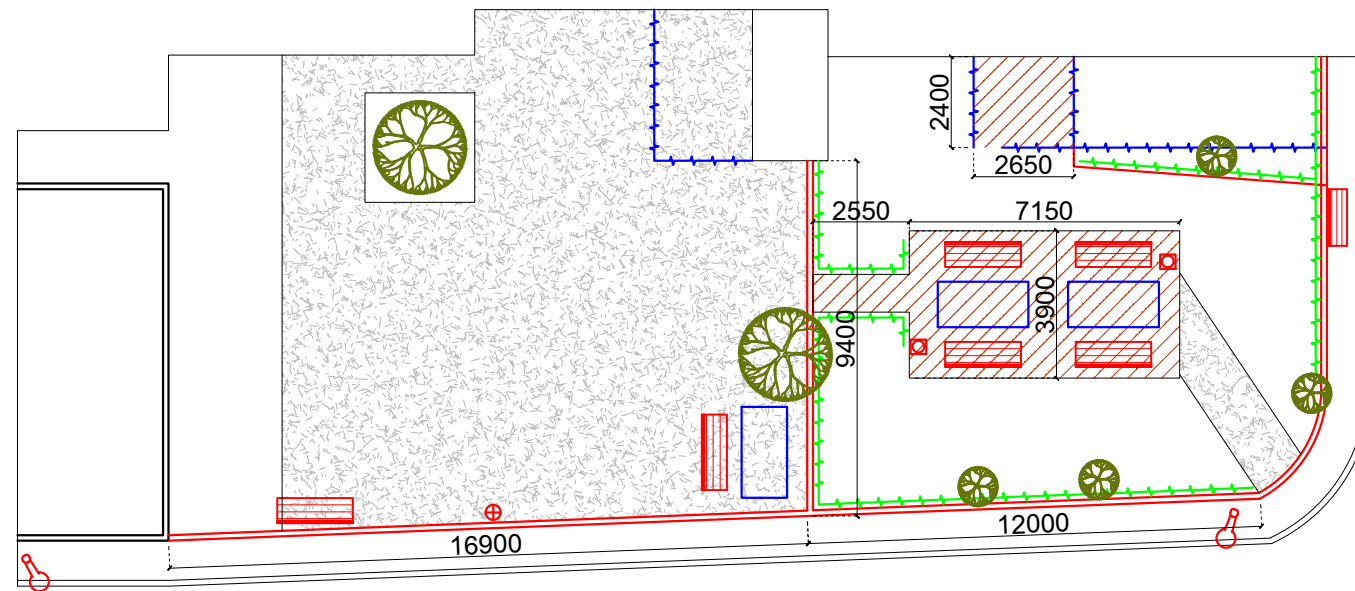

ԼՊԱՌՈՏԱԿԱՆ ՀԱՏՎԱԿԻԾ 1:200

Պատկերաբան	
	Քարեզանիտի սահման
	Բարակ տարածք
	Երանգապահման հատված
	Երանգապահման հատված
	Երանգապահման տարածք
	Երանգապահման տարածք
	Պահպանման հատված
	Երանգապահման տարածք
	Բարակ հատվածի օժտման
	Բարակի միջին օժտման

	Է. ԵՐԵՎԱՆ, ԵՐԵՎԱՆԻ ՎԱՐՉԱԿԱՆ ՇՐՋԱՆ, ՏԻՄՈՒՆ ԻԹՅՈՒՆ 5 4 Ա ՇՐՋԱՆԻ ԲԱՆԻ ՀԻՄՆԱԿՈՒՄԱՆ ԼՇԽԱՏԱԿԱՆԵՐԻ		Պատկեր N ԵՐ-ՊԵՆՇՈՒՄ 1 4/66		
	ՎԱՍՏԱՆՈՒՄ	Լ. ՀԱՅՐԱՊԵՏՅԱՆ	ՀԱՄԱՆՊԵՏՈՒԹՅԱՆ ԻՐԱ	ՓՈՒԼ	ԹԻԹ
		ԼՊԱՌՈՏԱԿԱՆ ՀԱՏՎԱԿԻԾ 1:200	ԼՆ	ՏՇ-3	17
			«ԲԵՆԻՏ» ԻՂ		